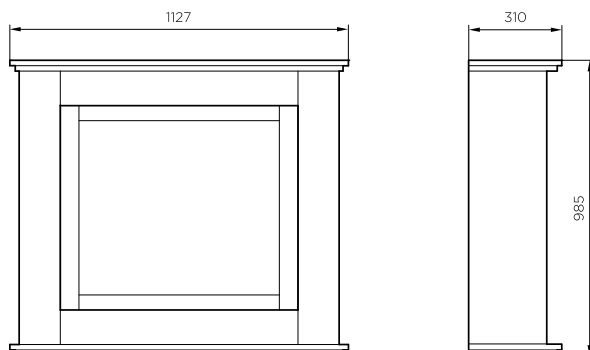

Unity

230V/50Hz | 1400 Watt

Experience Better Living

Wymiary zewnętrzne produktu

Specyfikacja

Efekt płomienia	Optiflame®
Nr katalogowy	235560F
Kod EAN	8716412235566
Model	Wolnostojący
Widok na palenisko	1-stronny
Kolor	Biały
Dekoracja paleniska	Polana LED
Wymiary paleniska (szer. x wys.) [cm]	52x42
Wymiary zewnętrzne (szer. x wys. x gł.) [cm]	92x93,3x31
Funkcja grzewcza	Tak
Termostat	Tak
Pilot zdalnego sterowania	Tak
Dodatkowe sterowanie manualne	Tak
Podświetlenie	LED
Efekty dźwiękowe	Nie
Efekty kolorystyczne	Tak
Grzanie, moc w trybie 1	1400
Grzanie, moc w trybie 2	-
Zużycie energii przez efekty optyczne	7 W
Maks. zużycie energii	1400 W
Napięcie / częstotliwość	230 V/50 Hz
Masa produktu [kg]	44,5
Długość kabla zasilającego	1,5 m
Gwarancja	2 lata