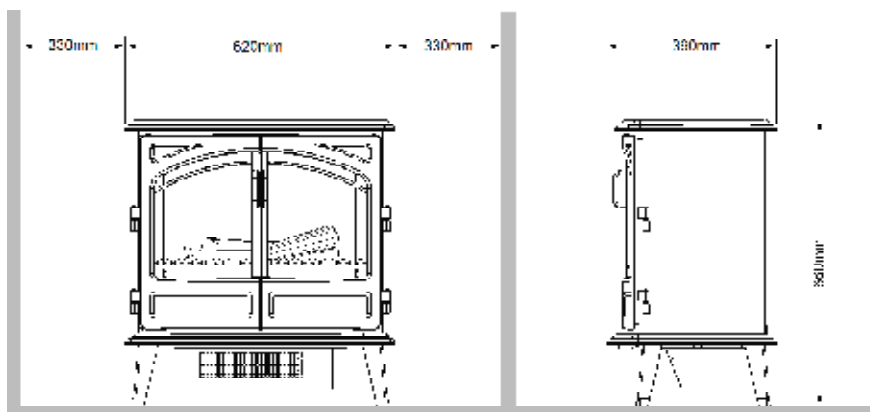

Grand Rouge

230V/50Hz | 2000 Watt

Experience Better Living

Wymiary zewnętrzne produktu

Specyfikacja

Efekt płomienia	Optimyst®
Nr katalogowy	235230F
Kod EAN	5011139053633
Model	Wolnostojący
Widok na palenisko	1-stronny
Kolor	Czerwony
Dekoracja paleniska	Polana
Wymiary paleniska (szer. x wys.) [cm]	53x28
Wymiary zewnętrzne (szer. x wys. x gł.) [cm]	62x66x39
Funkcja grzewcza	Tak
Termostat	Tak
Pilot zdalnego sterowania	Tak
Dodatkowe sterowanie manualne	Tak
Podświetlenie	Halogenowe
Efekty dźwiękowe	Nie
Efekty kolorystyczne	Nie
Grzanie, moc w trybie 1	1000
Grzanie, moc w trybie 2	2000
Zużycie energii przez efekty optyczne	200W
Maks. zużycie energii	2000W
Napięcie / częstotliwość	230V/50Hz
Masa produktu [kg]	21
Długość kabla zasilającego	1,8 m
Gwarancja	2 lata