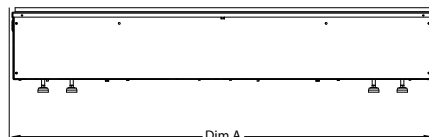

Aplikacja Flame Connect dostępna na urządzenia z systemami iOS i Android

Model przeznaczony do montażu we wnęce meblowej lub dowolnego typu zabudowie.

## Wymiary zewnętrzne produktu