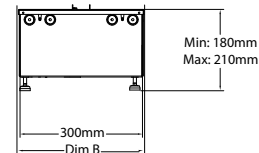

## Wymiary zewnętrzne produktu

### DIMENSIONS

|                        | Width (cm) | Height (cm) | Depth (cm) |
|------------------------|------------|-------------|------------|
| Cassette 500 (retail)  | 51         | 23          | 30         |
| Cassette 1000 (retail) | 101        | 23          | 30         |