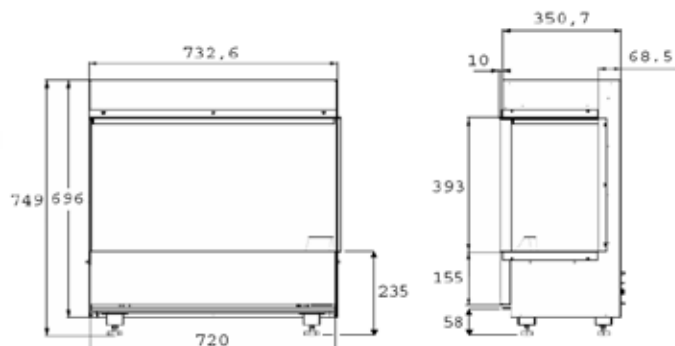

### Wymiary zewnętrzne produktu

### Specyfikacja

Efekt płomienia	Optimyst®
Nr katalogowy	400001279
Kod EAN	5011139085023
Model	Built-in
Widok na palenisko	1-, 2-, 3-stronny
Kolor	Czarny
Dekoracja paleniska	Płonące polana
Wymiary paleniska (szer. x wys.) [cm]	71x39
Wymiary zewnętrzne (szer. x wys. x gł.) [cm]	77x78x41
Funkcja grzewcza	Tak
Termostat	900W
Pilot zdalnego sterowania	Tak
Dodatkowe sterowanie manualne	Tak
Podświetlenie	LED
Efekty dźwiękowe	Tak
Efekty kolorystyczne	Nie
Grzanie, moc w trybie 1	710
Grzanie, moc w trybie 2	970
Zużycie energii przez efekty optyczne	260W
Maks. zużycie energii	1160W
Napięcie / częstotliwość	230V/50Hz
Masa produktu [kg]	48
Długość kabla zasilającego	1,5 m
Gwarancja	2 lata